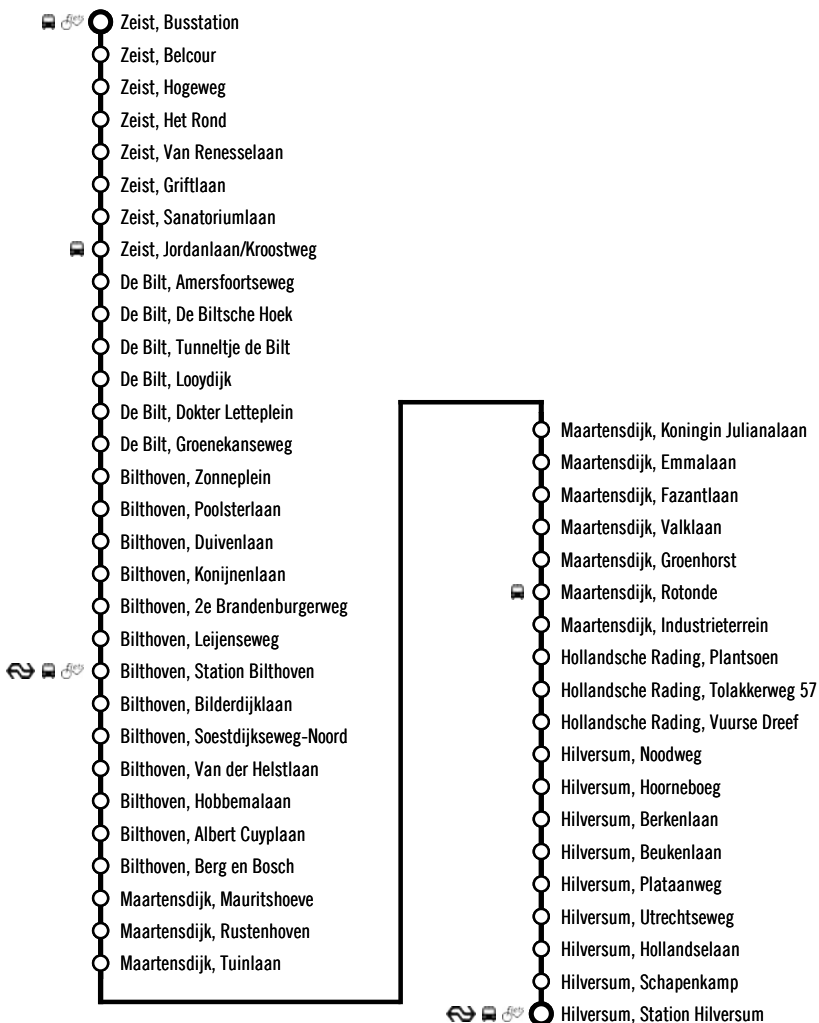

# Lijn 58, 59 en 258

> Dienstregeling geldig vanaf 9 december 2018

Overstappunt op bus, tram of trein

OV Fiets verhuurpunt aanwezig

Parkeer en Reis-voorziening aanwezig

Alles over de haltetoegankelijkheid voor rolstoelgebruikers, zie: [provincieutrecht.haltescan.nl](http://provincieutrecht.haltescan.nl)