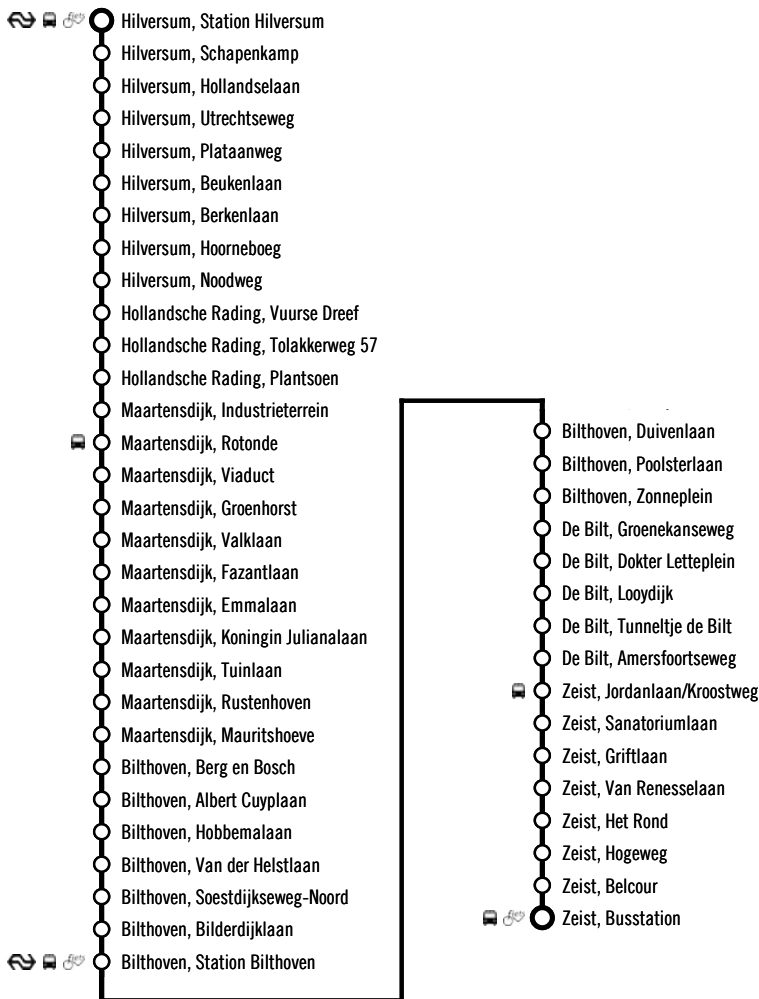

# Lijn 58, 59 en 258

> Dienstregeling geldig vanaf 9 december 2018

Overstappunt op bus, tram of trein

OV Fiets verhuurpunt aanwezig

Parkeer en Reis-voorziening aanwezig

Alles over de haltetoegankelijkheid voor rolstoelgebruikers, zie: [provincieutrecht.haltescan.nl](http://provincieutrecht.haltescan.nl)

## 59 van Hilversum naar Zeist via Den Dolder